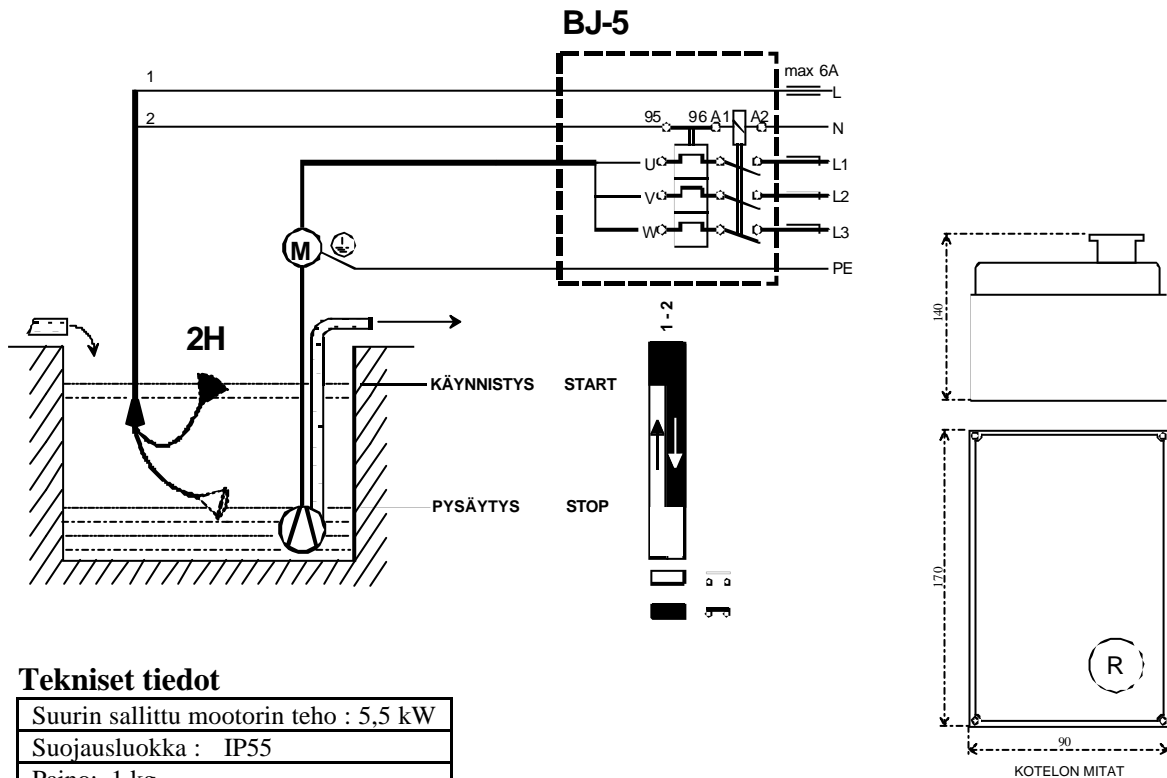

## PUMPUN OHJAIN BJ-5

BJ-5 on 3-vaihepumpun käynnisti  
Pumpun maksimiteho on 5,5 kW.

Toimitukseen sisältyy

- kontaktori
- lämpörele (moottorin nimellisteho ilmoitettava tilattaessa)
- kotelo lämpöreleen palautuspainikkeella
- ei sisällä pintakytkintä

### Tekniset tiedot

Suurin sallittu moottorin teho : 5,5 kW
Suojausluokka : IP55
Paino: 1 kg

**KARI-FINN OY**  
SIREENINTIE 24, 15230 LAHTI, FINLAND  
+358 3 876 810 Fax +358 3 784 1332

261.02

Internet: [www.kari-finn.fi](http://www.kari-finn.fi)  
e-mail: [kari-finn@kari-finn.fi](mailto:kari-finn@kari-finn.fi)